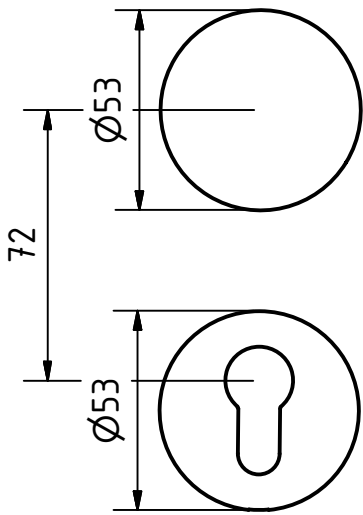

# Abmessungen Wechselgarnitur mit PZ-Schlüsselrosette

Maßstab 1:2  $\frac{20}{\text{mm}}$