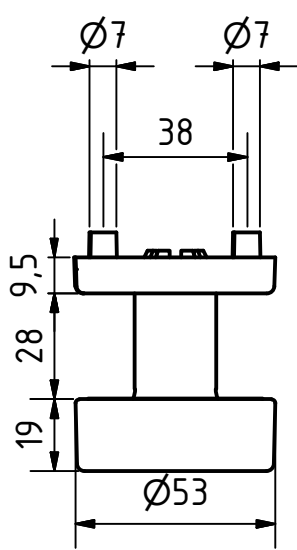

# Abmessungen Wechselgarnitur mit PZ-Schlüsselrosette

Maßstab 1:2  $\frac{20}{\text{mm}}$