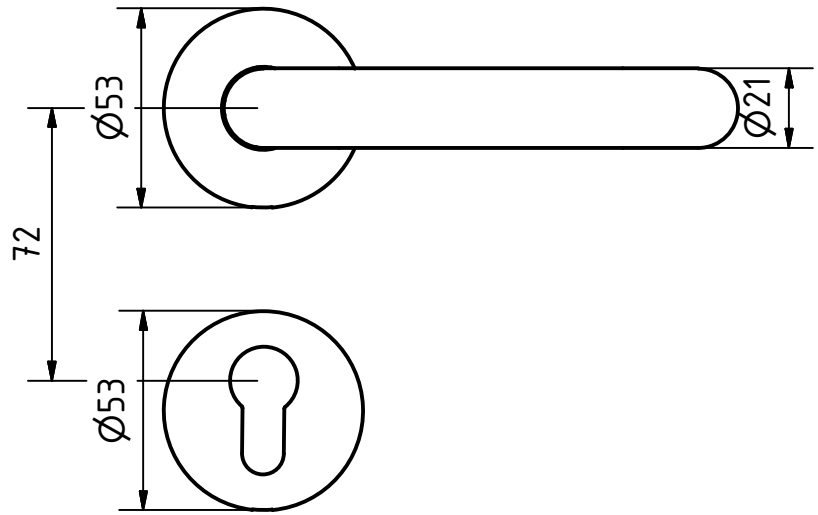

# Abmessungen Wechselgarnitur mit PZ-Schlüsselrosette

Maßstab 1:2  $\frac{20}{\text{mm}}$