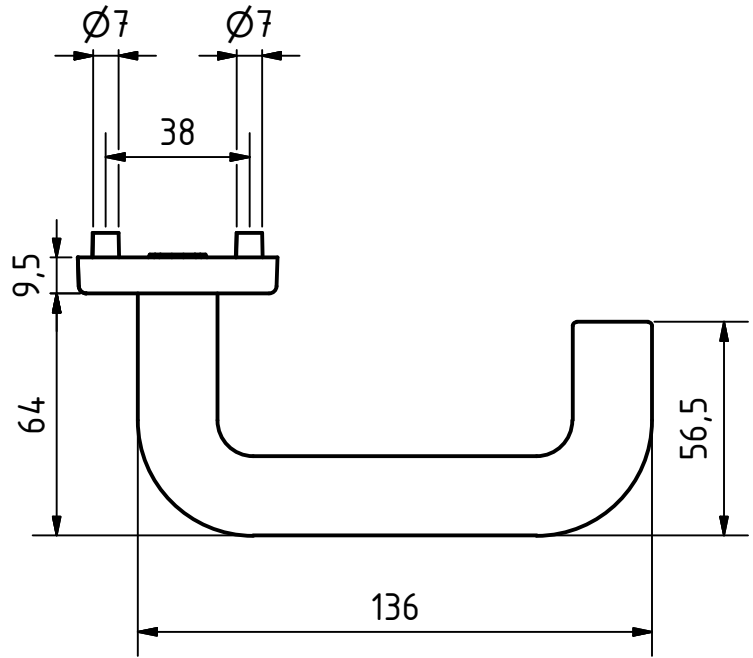

# Abmessungen Wechselgarnitur mit PZ-Schlüsselrosette

Maßstab 1:2  $\frac{20}{\text{mm}}$