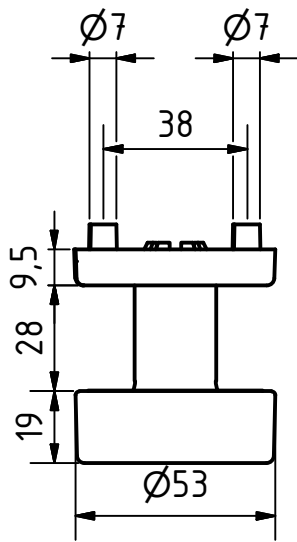

Abmessungen Wechselgarnitur mit PZ-Schlüsselrosette

Maßstab 1:2 $\frac{20}{\text{mm}}$