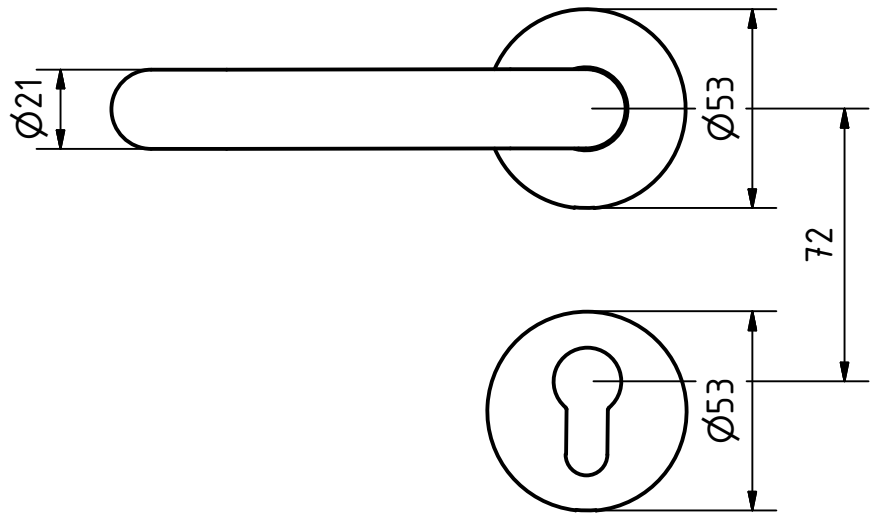

Abmessungen Wechselgarnitur mit PZ-Schlüsselrosette

Maßstab 1:2 $\frac{20}{\text{mm}}$