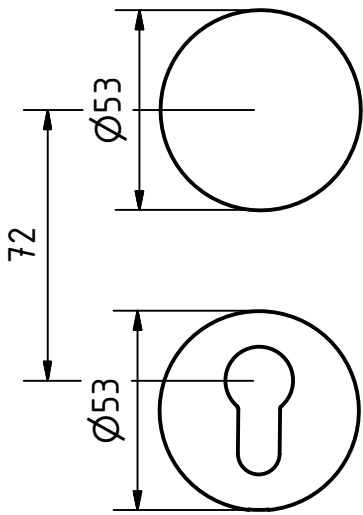

Abmessungen Wechselgarnitur mit PZ-Schlüsselrosette

Maßstab 1:2 $\frac{20}{\text{mm}}$