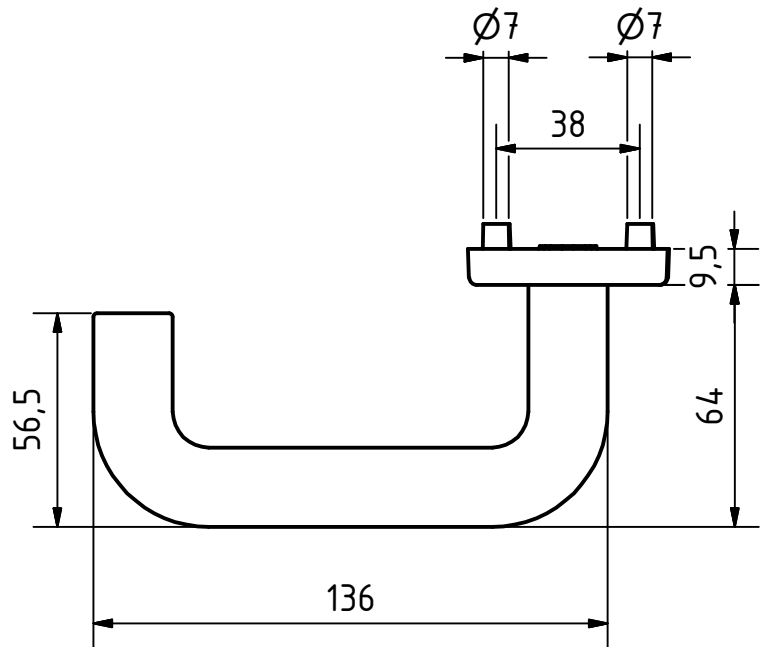

Abmessungen Wechselgarnitur mit PZ-Schlüsselrosette

Maßstab 1:2 $\frac{20}{\text{mm}}$