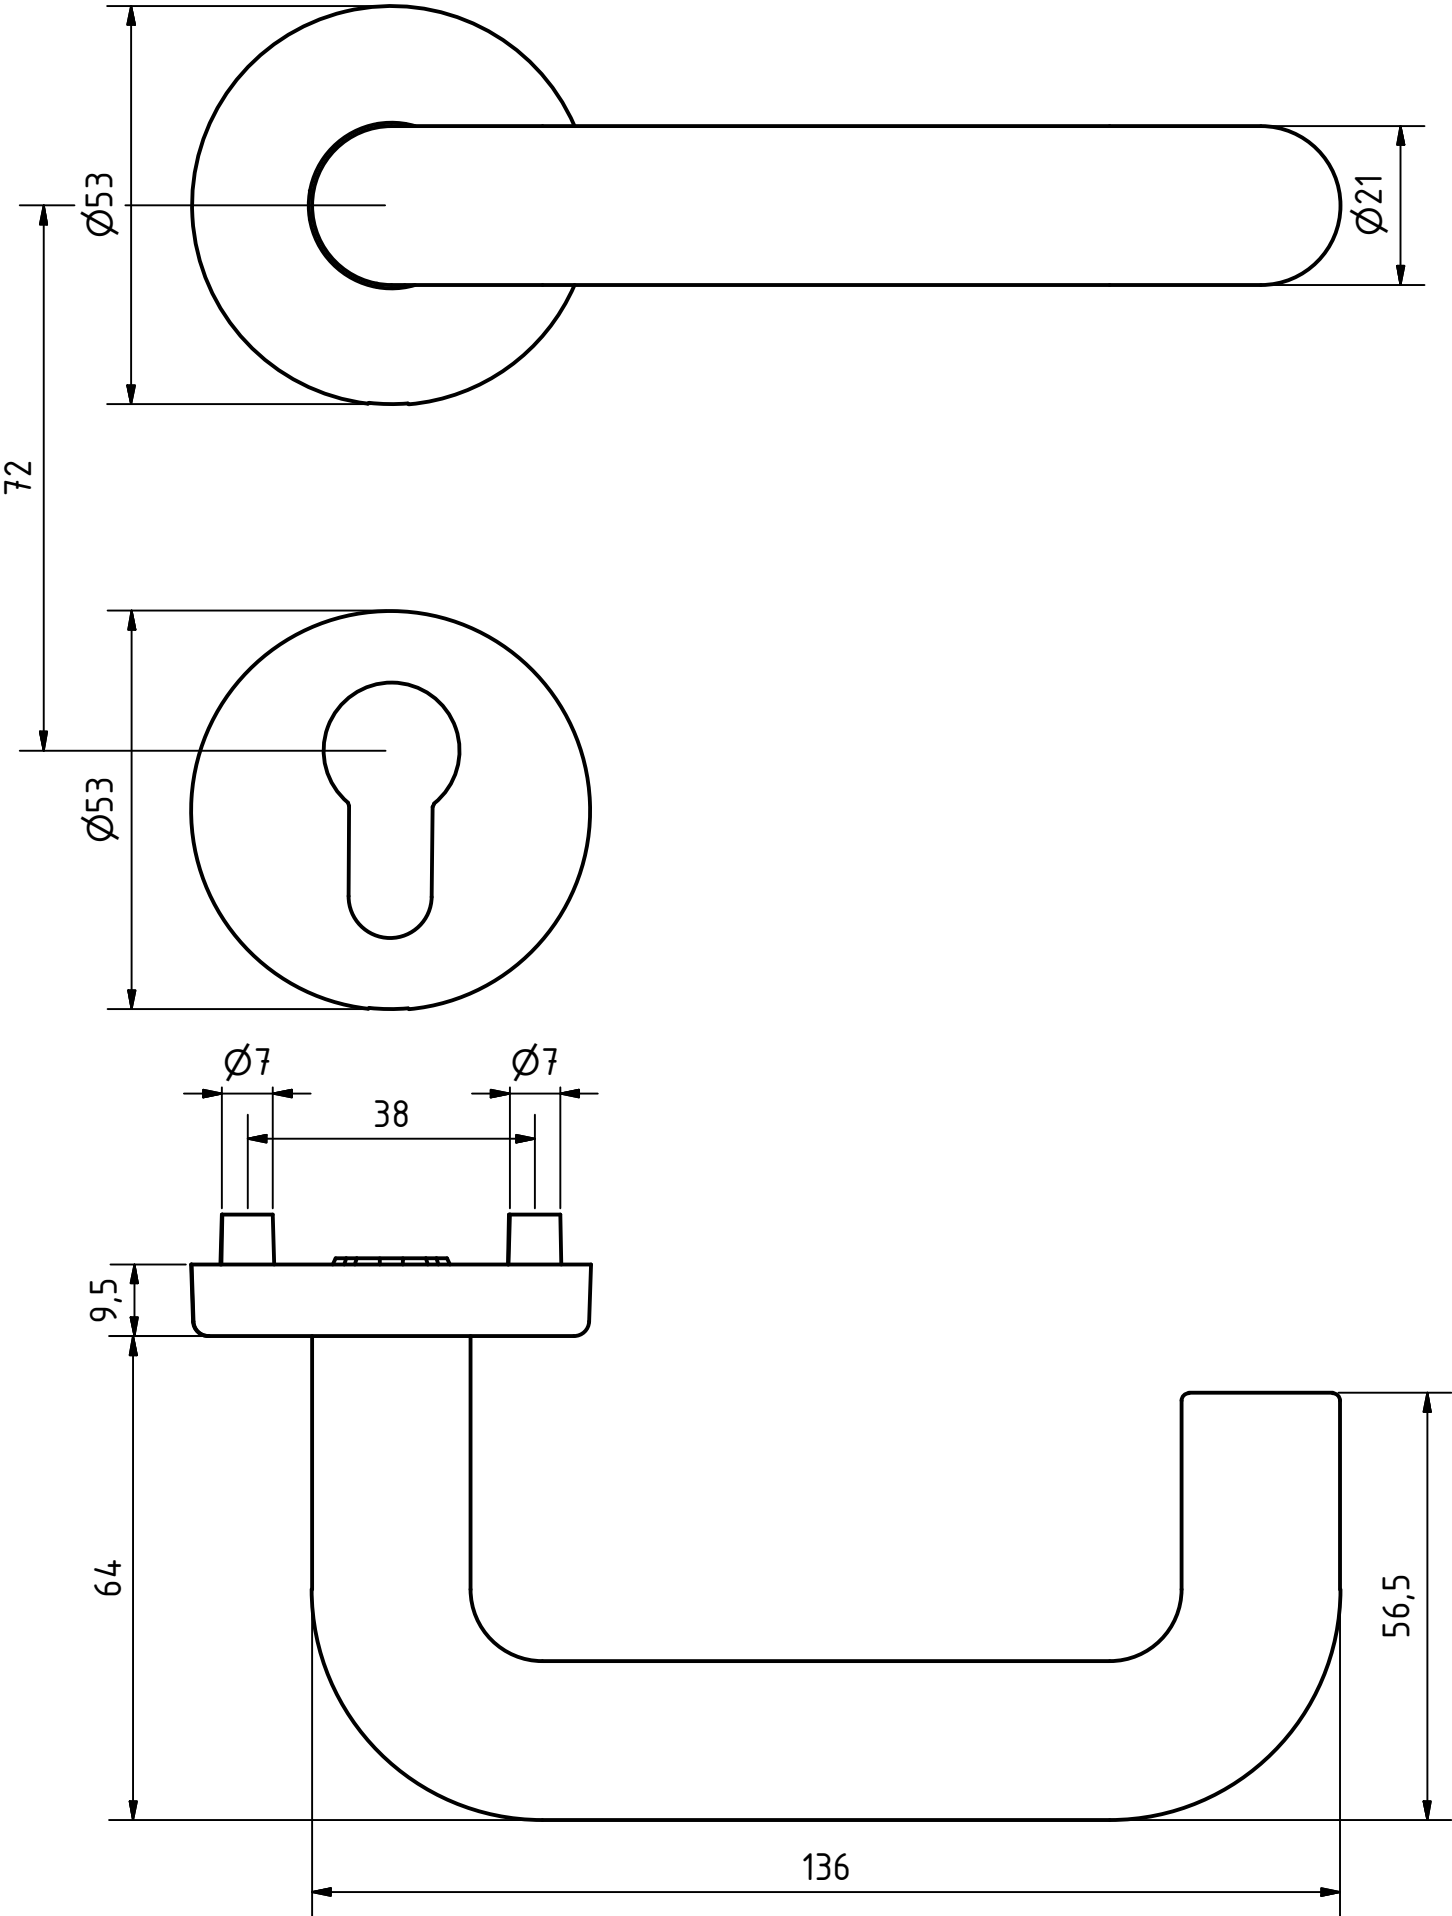

Abmessungen: Türgarnitur mit PZ-Schlüsselrosette

Maßstab 1:1 $\frac{10}{\text{mm}}$