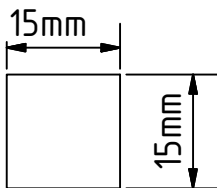

# Bohrschablone Türgarnitur mit Drehöffner

Kontrollmaß

# Bohrschablone Türgarnitur mit PZ-Schlüsselrosette Wechselgarnitur mit PZ-Schlüsselrosette

! Maßangaben vor Montage überprüfen. !